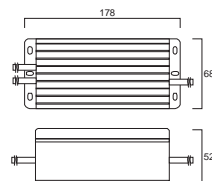

CRYSTALIGHT GREEN POWER

12

IP67.  
12

170-265

**GP67-1210, 12 10**

	, 170-265 , 50/60
	, 12 , 0,83 , 10
12	1
	-20° - +50°
	IP67
( * * ),	107*30*20 , 100

**GP67-1220, 12 20**

	, 170-265 , 50/60
	, 12 , 1,65 , 20
12	1
	-20° - +50°
	IP67
( * * ),	180*30*20 , 180

**GP67-1230, 12 30**

	, 170-265 , 50/60
	, 12 , 2,4 , 30
12	1
	-20° - +50°
	IP67
( * * ),	215*30*20 , 240

**GP67-1260, 12 60**

	, 170-265 , 50/60
	, 12 , 5,0 , 60
12	2
	-20° - +50°
	IP67
( * * ),	156*68*52 , 720

**GP67-12100, 12 100**

	, 170-265 , 50/60
	, 12 , 8,35 , 100
12	2
	-20° - +50°
	IP67
( * * ),	178*68*52 , 860

CRYSTALIGHT GREEN POWER

12

IP67.  
12

170-265

**GP67-12150, 12 150**

	, 170-265 , 50/60
	, 12 , 12,5 , 150
12	2
	-20° - +50°
	IP67
( * * ),	240*68*52 , 1190

**GP67-12200, 12 200**

	, 170-265 , 50/60
	, 12 , 16,6 , 200
12	2
	-20° - +50°
	IP67
( * * ),	272*66*54 , 1350

**GP67-12250, 12 250**

	, 170-265 , 50/60
	, 12 , 20,83 , 250
12	4
	-20° - +50°
	IP67
( * * ),	239*121*57 , 1450