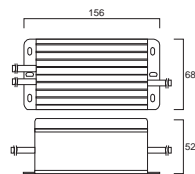

CRYSTALIGHT GREEN POWER

12

IP67.  
12

170-265

**GP67-1210, 12 10**

	, 170-265 , 50/60
	, 12 , 0,83 , 10
12	1
	-20° - +50°
	IP67
( * * ),	107*30*20 , 100

**GP67-1220, 12 20**

	, 170-265 , 50/60
	, 12 , 1,65 , 20
12	1
	-20° - +50°
	IP67
( * * ),	180*30*20 , 180

**GP67-1230, 12 30**

	, 170-265 , 50/60
	, 12 , 2,4 , 30
12	1
	-20° - +50°
	IP67
( * * ),	215*30*20 , 240

**GP67-1260, 12 60**

	, 170-265 , 50/60
	, 12 , 5,0 , 60
12	2
	-20° - +50°
	IP67
( * * ),	156*68*52 , 720

**GP67-12100, 12 100**

	, 170-265 , 50/60
	, 12 , 8,35 , 100
12	2
	-20° - +50°
	IP67
( * * ),	178*68*52 , 860

CRYSTALIGHT GREEN POWER

12

IP67.  
12

170-265

**GP67-12150, 12 150**

	, 170-265 , 50/60
	, 12 , 12,5 , 150
12	2
	-20° - +50°
	IP67
( * * ),	240*68*52 , 1190

**GP67-12200, 12 200**

	, 170-265 , 50/60
	, 12 , 16,6 , 200
12	2
	-20° - +50°
	IP67
( * * ),	272*66*54 , 1350

**GP67-12250, 12 250**

	, 170-265 , 50/60
	, 12 , 20,83 , 250
12	4
	-20° - +50°
	IP67
( * * ),	239*121*57 , 1450