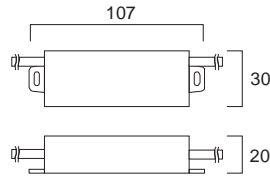

CRYSTALIGHT GREEN POWER

12

IP67.  
12

170-265

**GP67-1210, 12 10**

	, 170-265 , 50/60
	, 12 , 0,83 , 10
12	1
	-20° - +50°
	IP67
( * * ),	107*30*20 , 100

**GP67-1220, 12 20**

	, 170-265 , 50/60
	, 12 , 1,65 , 20
12	1
	-20° - +50°
	IP67
( * * ),	180*30*20 , 180

**GP67-1230, 12 30**

	, 170-265 , 50/60
	, 12 , 2,4 , 30
12	1
	-20° - +50°
	IP67
( * * ),	215*30*20 , 240

**GP67-1260, 12 60**

	, 170-265 , 50/60
	, 12 , 5,0 , 60
12	2
	-20° - +50°
	IP67
( * * ),	156*68*52 , 720

**GP67-12100, 12 100**

	, 170-265 , 50/60
	, 12 , 8,35 , 100
12	2
	-20° - +50°
	IP67
( * * ),	178*68*52 , 860

CRYSTALIGHT GREEN POWER

12

IP67.  
12

170-265

**GP67-12150, 12 150**

	, 170-265 , 50/60
	, 12 , 12,5 , 150
12	2
	-20° - +50°
	IP67
( * * ),	240*68*52 , 1190

**GP67-12200, 12 200**

	, 170-265 , 50/60
	, 12 , 16,6 , 200
12	2
	-20° - +50°
	IP67
( * * ),	272*66*54 , 1350

**GP67-12250, 12 250**

	, 170-265 , 50/60
	, 12 , 20,83 , 250
12	4
	-20° - +50°
	IP67
( * * ),	239*121*57 , 1450