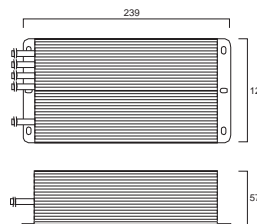

CRYSTALIGHT GREEN POWER

12

IP67.  
12

170-265

**GP67-1210, 12 10**

	, 170-265 , 50/60
	, 12 , 0,83 , 10
12	1
	-20° - +50°
	IP67
( * * ),	107*30*20 , 100

**GP67-1220, 12 20**

	, 170-265 , 50/60
	, 12 , 1,65 , 20
12	1
	-20° - +50°
	IP67
( * * ),	180*30*20 , 180

**GP67-1230, 12 30**

	, 170-265 , 50/60
	, 12 , 2,4 , 30
12	1
	-20° - +50°
	IP67
( * * ),	215*30*20 , 240

**GP67-1260, 12 60**

	, 170-265 , 50/60
	, 12 , 5,0 , 60
12	2
	-20° - +50°
	IP67
( * * ),	156*68*52 , 720

**GP67-12100, 12 100**

	, 170-265 , 50/60
	, 12 , 8,35 , 100
12	2
	-20° - +50°
	IP67
( * * ),	178*68*52 , 860

CRYSTALIGHT GREEN POWER

12

IP67.  
12

170-265

**GP67-12150, 12 150**

	, 170-265 , 50/60
	, 12 , 12,5 , 150
12	2
	-20° - +50°
	IP67
( * * ),	240*68*52 , 1190

**GP67-12200, 12 200**

	, 170-265 , 50/60
	, 12 , 16,6 , 200
12	2
	-20° - +50°
	IP67
( * * ),	272*66*54 , 1350

**GP67-12250, 12 250**

	, 170-265 , 50/60
	, 12 , 20,83 , 250
12	4
	-20° - +50°
	IP67
( * * ),	239*121*57 , 1450