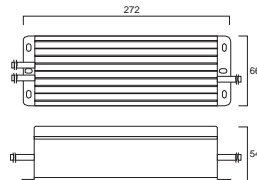

CRYSTALIGHT GREEN POWER

12

IP67.  
12

170-265

**GP67-1210, 12 10**

	, 170-265 , 50/60
	, 12 , 0,83 , 10
12	1
	-20° - +50°
	IP67
( * * ),	107*30*20 , 100

**GP67-1220, 12 20**

	, 170-265 , 50/60
	, 12 , 1,65 , 20
12	1
	-20° - +50°
	IP67
( * * ),	180*30*20 , 180

**GP67-12100, 12 100**

	, 170-265 , 50/60
	, 12 , 8,35 , 100
12	2
	-20° - +50°
	IP67
( * * ),	178*68*52 , 860

CRYSTALIGHT GREEN POWER

12

IP67.  
12

170-265

**GP67-12150, 12 150**

	, 170-265 , 50/60
	, 12 , 12,5 , 150
12	2
	-20° - +50°
	IP67
( * * ),	240*68*52 , 1190

**GP67-12200, 12 200**

	, 170-265 , 50/60
	, 12 , 16,6 , 200
12	2
	-20° - +50°
	IP67
( * * ),	272*66*54 , 1350

**GP67-12250, 12 250**

	, 170-265 , 50/60
	, 12 , 20,83 , 250
12	4
	-20° - +50°
	IP67
( * * ),	239*121*57 , 1450