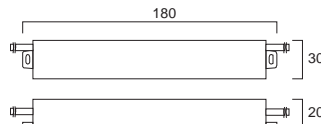

CRYSTALIGHT GREEN POWER

12

IP67.  
12

170-265

**GP67-1210, 12 10**

	, 170-265 , 50/60
	, 12 , 0,83 , 10
12	1
	-20° - +50°
	IP67
( * * ),	107*30*20 , 100

**GP67-1220, 12 20**

	, 170-265 , 50/60
	, 12 , 1,65 , 20
12	1
	-20° - +50°
	IP67
( * * ),	180*30*20 , 180

**GP67-1230, 12 30**

	, 170-265 , 50/60
	, 12 , 2,4 , 30
12	1
	-20° - +50°
	IP67
( * * ),	215*30*20 , 240

**GP67-1260, 12 60**

	, 170-265 , 50/60
	, 12 , 5,0 , 60
12	2
	-20° - +50°
	IP67
( * * ),	156*68*52 , 720

**GP67-12100, 12 100**

	, 170-265 , 50/60
	, 12 , 8,35 , 100
12	2
	-20° - +50°
	IP67
( * * ),	178*68*52 , 860

CRYSTALIGHT GREEN POWER

12

IP67.  
12

170-265

**GP67-12150, 12 150**

	, 170-265 , 50/60
	, 12 , 12,5 , 150
12	2
	-20° - +50°
	IP67
( * * ),	240*68*52 , 1190