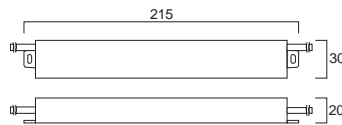

CRYSTALIGHT GREEN POWER

12

IP67.  
12

170-265

**GP67-1210, 12 10**

	, 170-265 , 50/60
	, 12 , 0,83 , 10
12	1
	-20° - +50°
	IP67
( * * ),	107*30*20 , 100

**GP67-1220, 12 20**

	, 170-265 , 50/60
	, 12 , 1,65 , 20
12	1
	-20° - +50°
	IP67
( * * ),	180*30*20 , 180

**GP67-1230, 12 30**

	, 170-265 , 50/60
	, 12 , 2,4 , 30
12	1
	-20° - +50°
	IP67
( * * ),	215*30*20 , 240

**GP67-1260, 12 60**

	, 170-265 , 50/60
	, 12 , 5,0 , 60
12	2
	-20° - +50°
	IP67
( * * ),	156*68*52 , 720

**GP67-12100, 12 100**

	, 170-265 , 50/60
	, 12 , 8,35 , 100
12	2
	-20° - +50°
	IP67
( * * ),	178*68*52 , 860

CRYSTALIGHT GREEN POWER

12

IP67.  
12

170-265

**GP67-12150, 12 150**

	, 170-265 , 50/60
	, 12 , 12,5 , 150
12	2
	-20° - +50°
	IP67
( * * ),	240*68*52 , 1190

**GP67-12200, 12 200**

	, 170-265 , 50/60
	, 12 , 16,6 , 200
12	2
	-20° - +50°
	IP67
( * * ),	272*66*54 , 1350

**GP67-12250, 12 250**

	, 170-265 , 50/60
	, 12 , 20,83 , 250
12	4
	-20° - +50°
	IP67
( * * ),	239*121*57 , 1450