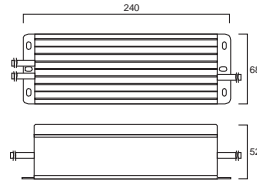

CRYSTALIGHT GREEN POWER

12

IP67.  
12

170-265

**GP67-1210, 12 10**

	, 170-265 , 50/60
	, 12 , 0,83 , 10
12	1
	-20° - +50°
	IP67
( * * ),	107*30*20 , 100

**GP67-1220, 12 20**

	, 170-265 , 50/60
	, 12 , 1,65 , 20
12	1
	-20° - +50°
	IP67
( * * ),	180*30*20 , 180

**GP67-12100, 12 100**

	, 170-265 , 50/60
	, 12 , 8,35 , 100
12	2
	-20° - +50°
	IP67
( * * ),	178*68*52 , 860

CRYSTALIGHT GREEN POWER

12

IP67.  
12

170-265

**GP67-12150, 12 150**

	, 170-265 , 50/60
	, 12 , 12,5 , 150
12	2
	-20° - +50°
	IP67
( * * ),	240*68*52 , 1190

**GP67-12200, 12 200**

	, 170-265 , 50/60
	, 12 , 16,6 , 200
12	2
	-20° - +50°
	IP67
( * * ),	272*66*54 , 1350

**GP67-12250, 12 250**

	, 170-265 , 50/60
	, 12 , 20,83 , 250
12	4
	-20° - +50°
	IP67
( * * ),	239*121*57 , 1450